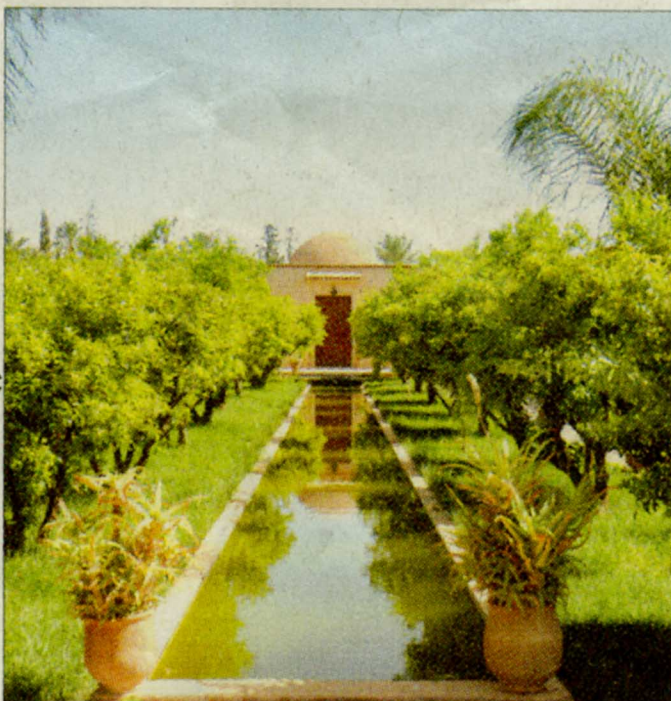

EXPOSITION

Moulay Youssef Elkahfaï au Musée de la Palmeraie de Marrakech

Le Musée de la Palmeraie de Marrakech consacré à l'art contemporain et à la nature inaugure sa saison artistique avec une exposition des sculptures et gravures de l'artiste Moulay Youssef Elkahfaï, et ce à partir du

samedi 24 septembre à 18 heures. Moulay Youssef Elkahfaï, est né à Marrakech en 1969 où il vit et travaille. Il obtient son diplôme de l'école des Beaux-arts de Tétouan.

C'est un artiste pluraliste : peintre, graveur et sculpteur affirmé. L'art s'impose à lui comme un besoin puissant d'expression qui a toujours été essentiel dans sa vie. Moulay Youssef Elkahfaï, qui a maintenant plus de 20 ans de carrière, est une figure confirmée dans le paysage artistique marocain. Sa peinture figure dans des collections nationales et internationales. Ses qualités de dessinateur le poussent à approfondir ses connaissances dans le domaine de l'estampe venant compléter son travail de peintre. De cette passion naît un atelier d'impression.